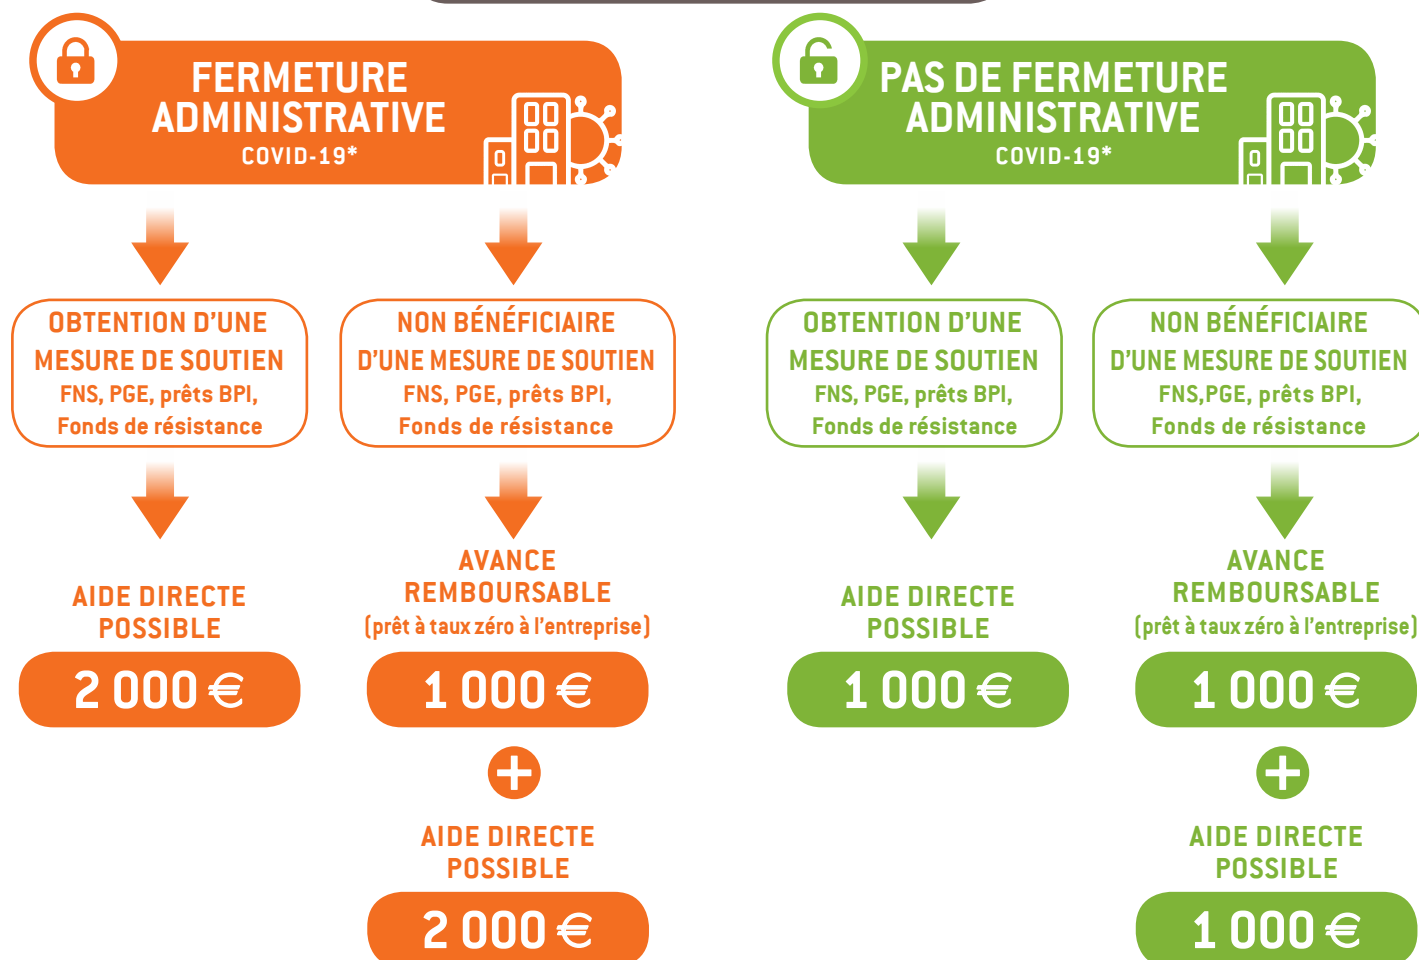

LOUDÉAC COMMUNAUTÉ BRETAGNE CENTRE se mobilise pour ses entreprises impactées par le Covid-19.

LE DISPOSITIF «PASS COMMUNES SOLIDAIRES» EST UN FONDS DE SOUTIEN D'UN MILLION D'EUROS,

géré en partenariat avec la Plateforme Initiative Centre Bretagne,
mis en place grâce au concours de l'ensemble des communes du territoire.

Entreprises de 10 salariés maximum

Perte de C.A. de 30 % et/ou résultat 2019 inférieur à 40 000 euros selon la situation et le type d'activités.

PETITES ENTREPRISES

IMPACTÉES PAR LA CRISE COVID-19
selon conditions d'éligibilité prévues
au règlement d'intervention

JE SUIS RESTAURATEUR
mon établissement est fermé
jusqu'à nouvel ordre.

J'ai obtenu un PGE pour ma trésorerie
et bénéficie du fonds de solidarité.

Je peux déposer un dossier
PASS COMMUNES SOLIDAIRES
et faire une demande pour
l'aide directe de 2 000 €.