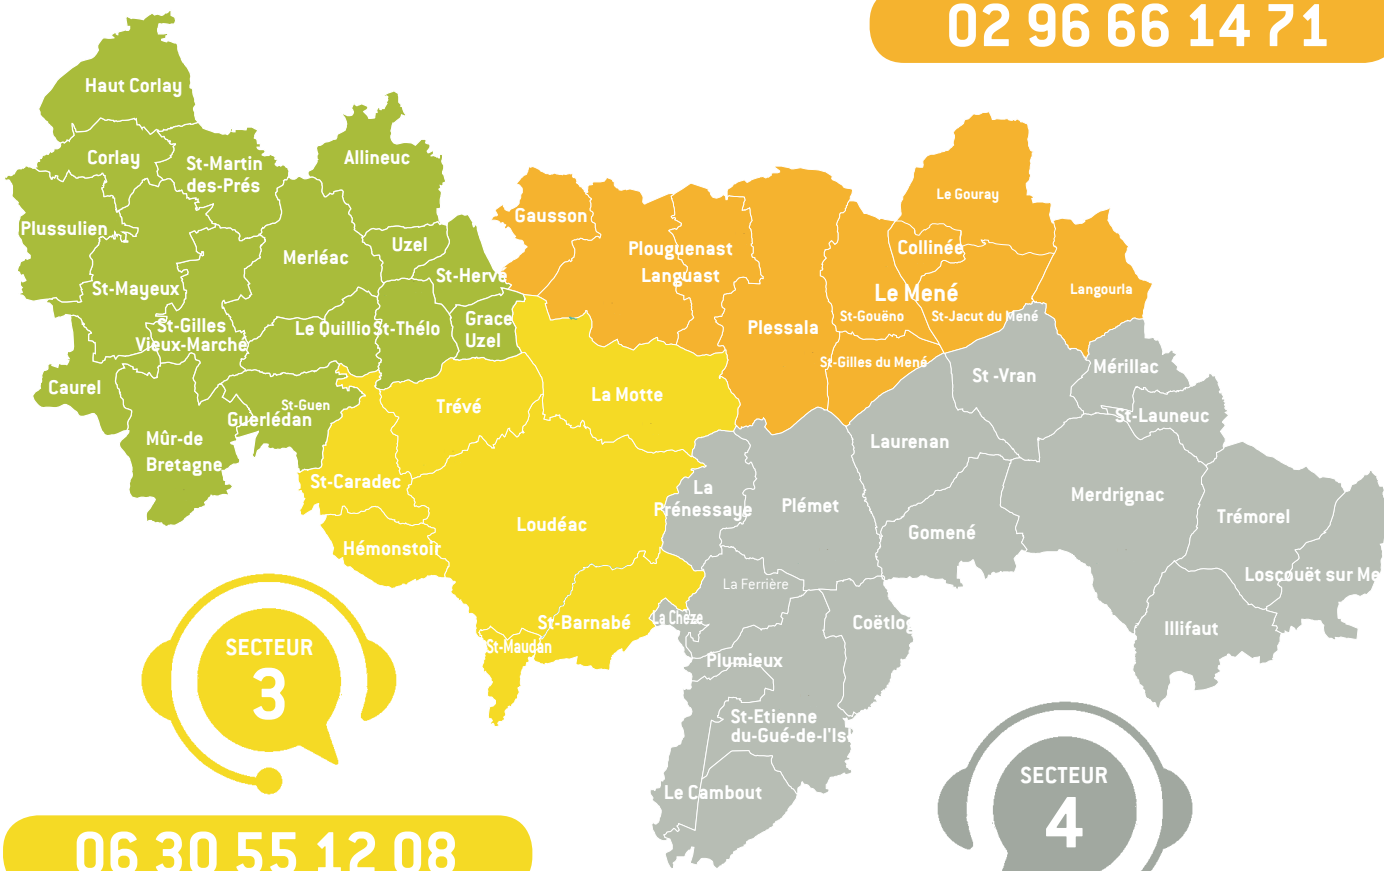

VOS CONTACTS

selon le secteur d'implantation
de votre entreprise

02 96 66 14 52

02 96 66 14 71

06 30 55 12 08

07 64 38 95 01

LOUDEAC
communauté
BRETAGNE CENTRE

Initiative
centre
bretagne
Un réseau. Un esprit